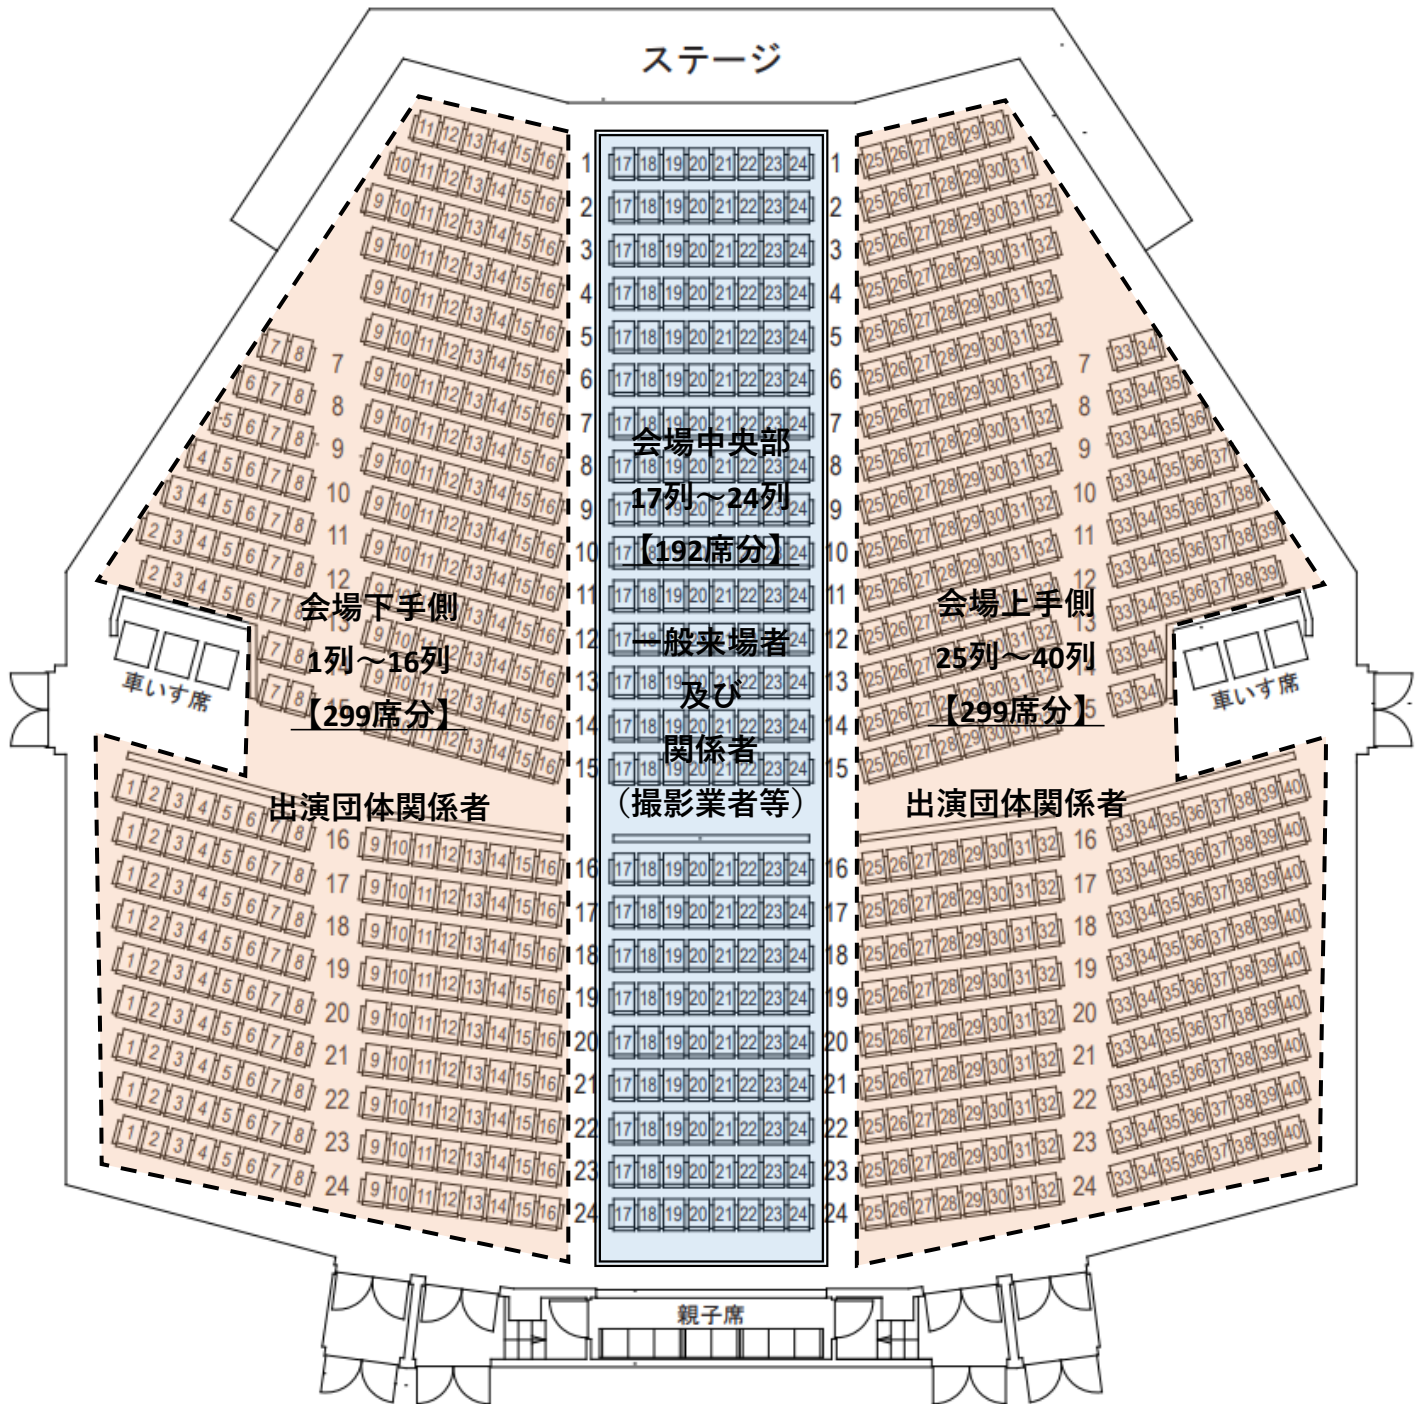

(別紙2) 会場座席表 (令和5年度 第64回愛媛合唱祭)

砥部町文化会館 ふれあいホール

(固定席790、車いす席6、親子席8)

「出演団体関係者」と「一般来場者」の使えるブロックのみ区分けし、座席は指定しません。
団体ごとに任意の場所にまとまって、詰めて着席するようお願いします。

(確保している座席数 : 出演団体関係者598席、一般来場者192席)

※一般来場者の座席が不足する場合は、出演団体関係者用の座席を開放する可能性があります。