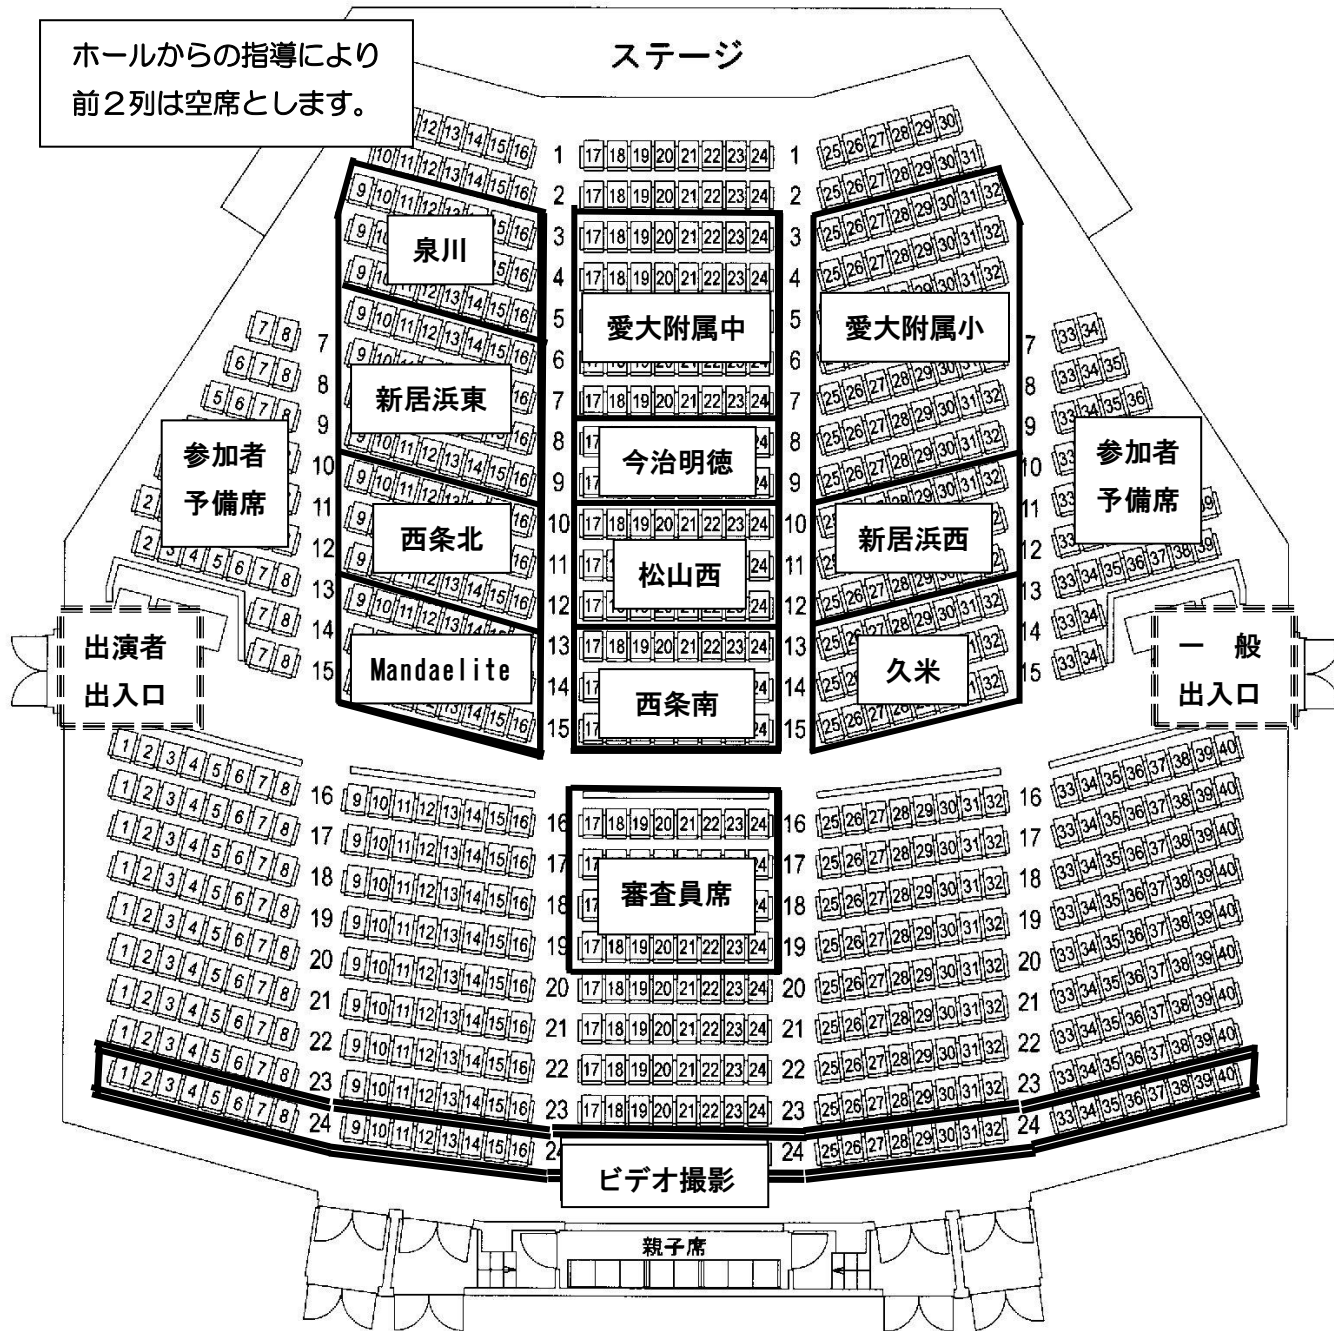

# 砥部町文化会館 ふれあいホール

( 固定席790 車いす席6 親子席8 )

# 砥部町文化会館 ふれあいホール

( 固定席790 車いす席6 親子席8 )

高等学校  
大学職場一般